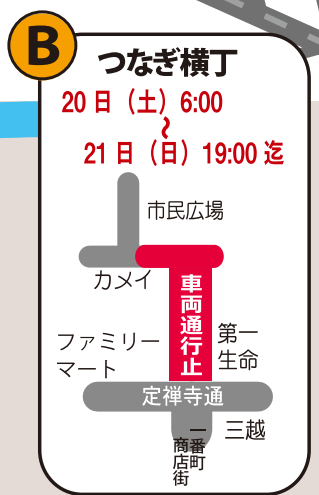

第39回 仙台・青葉まつり 交通規制のお知らせ

令和5年 5月20日 (土) 宵まつり / 21日 (日) 本まつり

バス停の休止
仙台・青葉まつりによる交通規制の為、一部のバス停が休止となります。バスご利用の方は仙台駅前や県庁市役所前などからご乗降をお願いします。

まつり会場上空でのドローンやラジコン飛行機等の使用は、参加者および観客の安全確保のため禁止とさせていただきます。

交通規制の内容 本まつり当日は、東二番丁通りが特に大混雑いたしますのでご注意ください。

路線名	規制種別	規制区間	規制時間	備考
20(土) 定禅寺通	車両通行止	晩翠通⇄東二番丁通り	14:00 ~ 20:00	広瀬通・北四番丁などを迂回して下さい。
21(日) 東二番丁通り	車両通行止 車線規制	南町通→定禅寺通 (北進) 定禅寺通→南町通 (南進)	12:00 ~ 15:30	大変な混雑が予想されますので、晩翠通・西公園通・愛宕上杉線などを迂回して下さい。
広瀬通	車両通行止	晩翠通 → 東二番丁通り 東五番丁→東二番丁通り	12:00 ~ 15:30	東二番丁通りは横断出来ません。
定禅寺通	車両通行止	晩翠通⇄東二番丁通り	12:00 ~ 16:30	東二番丁通りは横断出来ません。
表小路	車両通行止	仙台市役所前	11:00 ~ 16:30	県道 仙台泉線は横断出来ません。
青葉通	車両通行止	国分町通→東二番丁通り	12:00 ~ 14:00	仙台城方面から仙台駅方面へ行く方は南町通を利用して下さい
通町 (国分町通)	車両通行止	青葉神社前⇄定禅寺通	9:00 ~ 11:00	県道 仙台泉線・仙台大衡線を利用して下さい。

◆パレードの進行により変更される場合があります。◆まつり開催中の時間帯は、市内中心部が混雑しますので、JR・地下鉄・バスをご利用願います。
◆現場警察官等の指示に従って迂回にご協力ください。

交通規制の問い合わせ先
仙台・青葉まつり協賛会事務局
☎022-223-8441
仙台中央警察署
☎022-222-7171
仙台北警察署
☎022-233-7171

まつり開催に伴い「るーぷる仙台」のルートが一部変更になります。詳しくは下記へお問い合わせください。
仙台市交通局案内センター
☎022-222-2256

ゴミは持ち帰りましょう。
会場付近は交通渋滞が予想されます。
公共交通機関をご利用下さい。

凡例

車両通行止め	車両誘導方向
車線規制	規制時間
迂回路	パレードコース

主催：仙台・青葉まつり協賛会
<http://www.aoba-matsuri.com/>

仙台・青葉まつり 検索