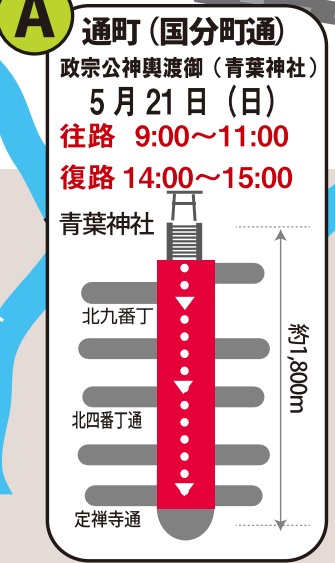

第39回 仙台・青葉まつり 交通規制のお知らせ

令和5年 5月20日 (土) 宵まつり / 21日 (日) 本まつり

バス停の休止
仙台・青葉まつりによる交通規制の為、一部のバス停が休止となります。バスご利用の方は仙台駅前や県庁市役所前などからご乗降をお願いします。

まつり会場上空でのドローンやラジコン飛行機等の使用は、参加者および観客の安全確保のため禁止とさせていただきます。

交通規制の内容 本まつり当日は、東二番丁通りが特に大混雑いたしますのでご注意ください。

路線名	規制種別	規制区間	規制時間	備考
20(土) 定禅寺通	車両通行止	晩翠通⇄東二番丁通り	14:00 ~ 20:00	広瀬通・北四番丁などを迂回して下さい。
21(日) 東二番丁通り	車両通行止 車線規制	南町通→定禅寺通 (北進) 定禅寺通→南町通 (南進)	12:00 ~ 15:30	大変な混雑が予想されますので、晩翠通・西公園通・愛宕上杉線などを迂回して下さい。
広瀬通	車両通行止	晩翠通 → 東二番丁通り 東五番丁→東二番丁通り	12:00 ~ 15:30	東二番丁通りは横断出来ません。
定禅寺通	車両通行止	晩翠通⇄東二番丁通り	12:00 ~ 16:30	東二番丁通りは横断出来ません。
表小路	車両通行止	仙台市役所前	11:00 ~ 16:30	県道 仙台泉線は横断出来ません。
青葉通	車両通行止	国分町通→東二番丁通り	12:00 ~ 14:00	仙台城方面から仙台駅方面へ行く方は南町通を利用して下さい
通町 (国分町通)	車両通行止	青葉神社前⇄定禅寺通	9:00 ~ 11:00	県道 仙台泉線・仙台大衡線を利用して下さい。

◆パレードの進行により変更される場合があります。◆まつり開催中の時間帯は、市内中心部が混雑しますので、JR・地下鉄・バスをご利用願います。
◆現場警察官等の指示に従って迂回にご協力ください。

交通規制の問い合わせ先
仙台・青葉まつり協賛会事務局
☎022-223-8441
仙台中央警察署
☎022-222-7171
仙台北警察署
☎022-233-7171

まつり開催に伴い「るーぷる仙台」のルートが一部変更になります。詳しくは下記へお問い合わせください。
仙台市交通局案内センター
☎022-222-2256

ゴミは持ち帰りましょう。
会場付近は交通渋滞が予想されます。
公共交通機関をご利用下さい。

凡例

車両通行止め	車両誘導方向
車線規制	規制時間
迂回路	パレードコース

主催：仙台・青葉まつり協賛会
<http://www.aoba-matsuri.com/>

仙台・青葉まつり 検索