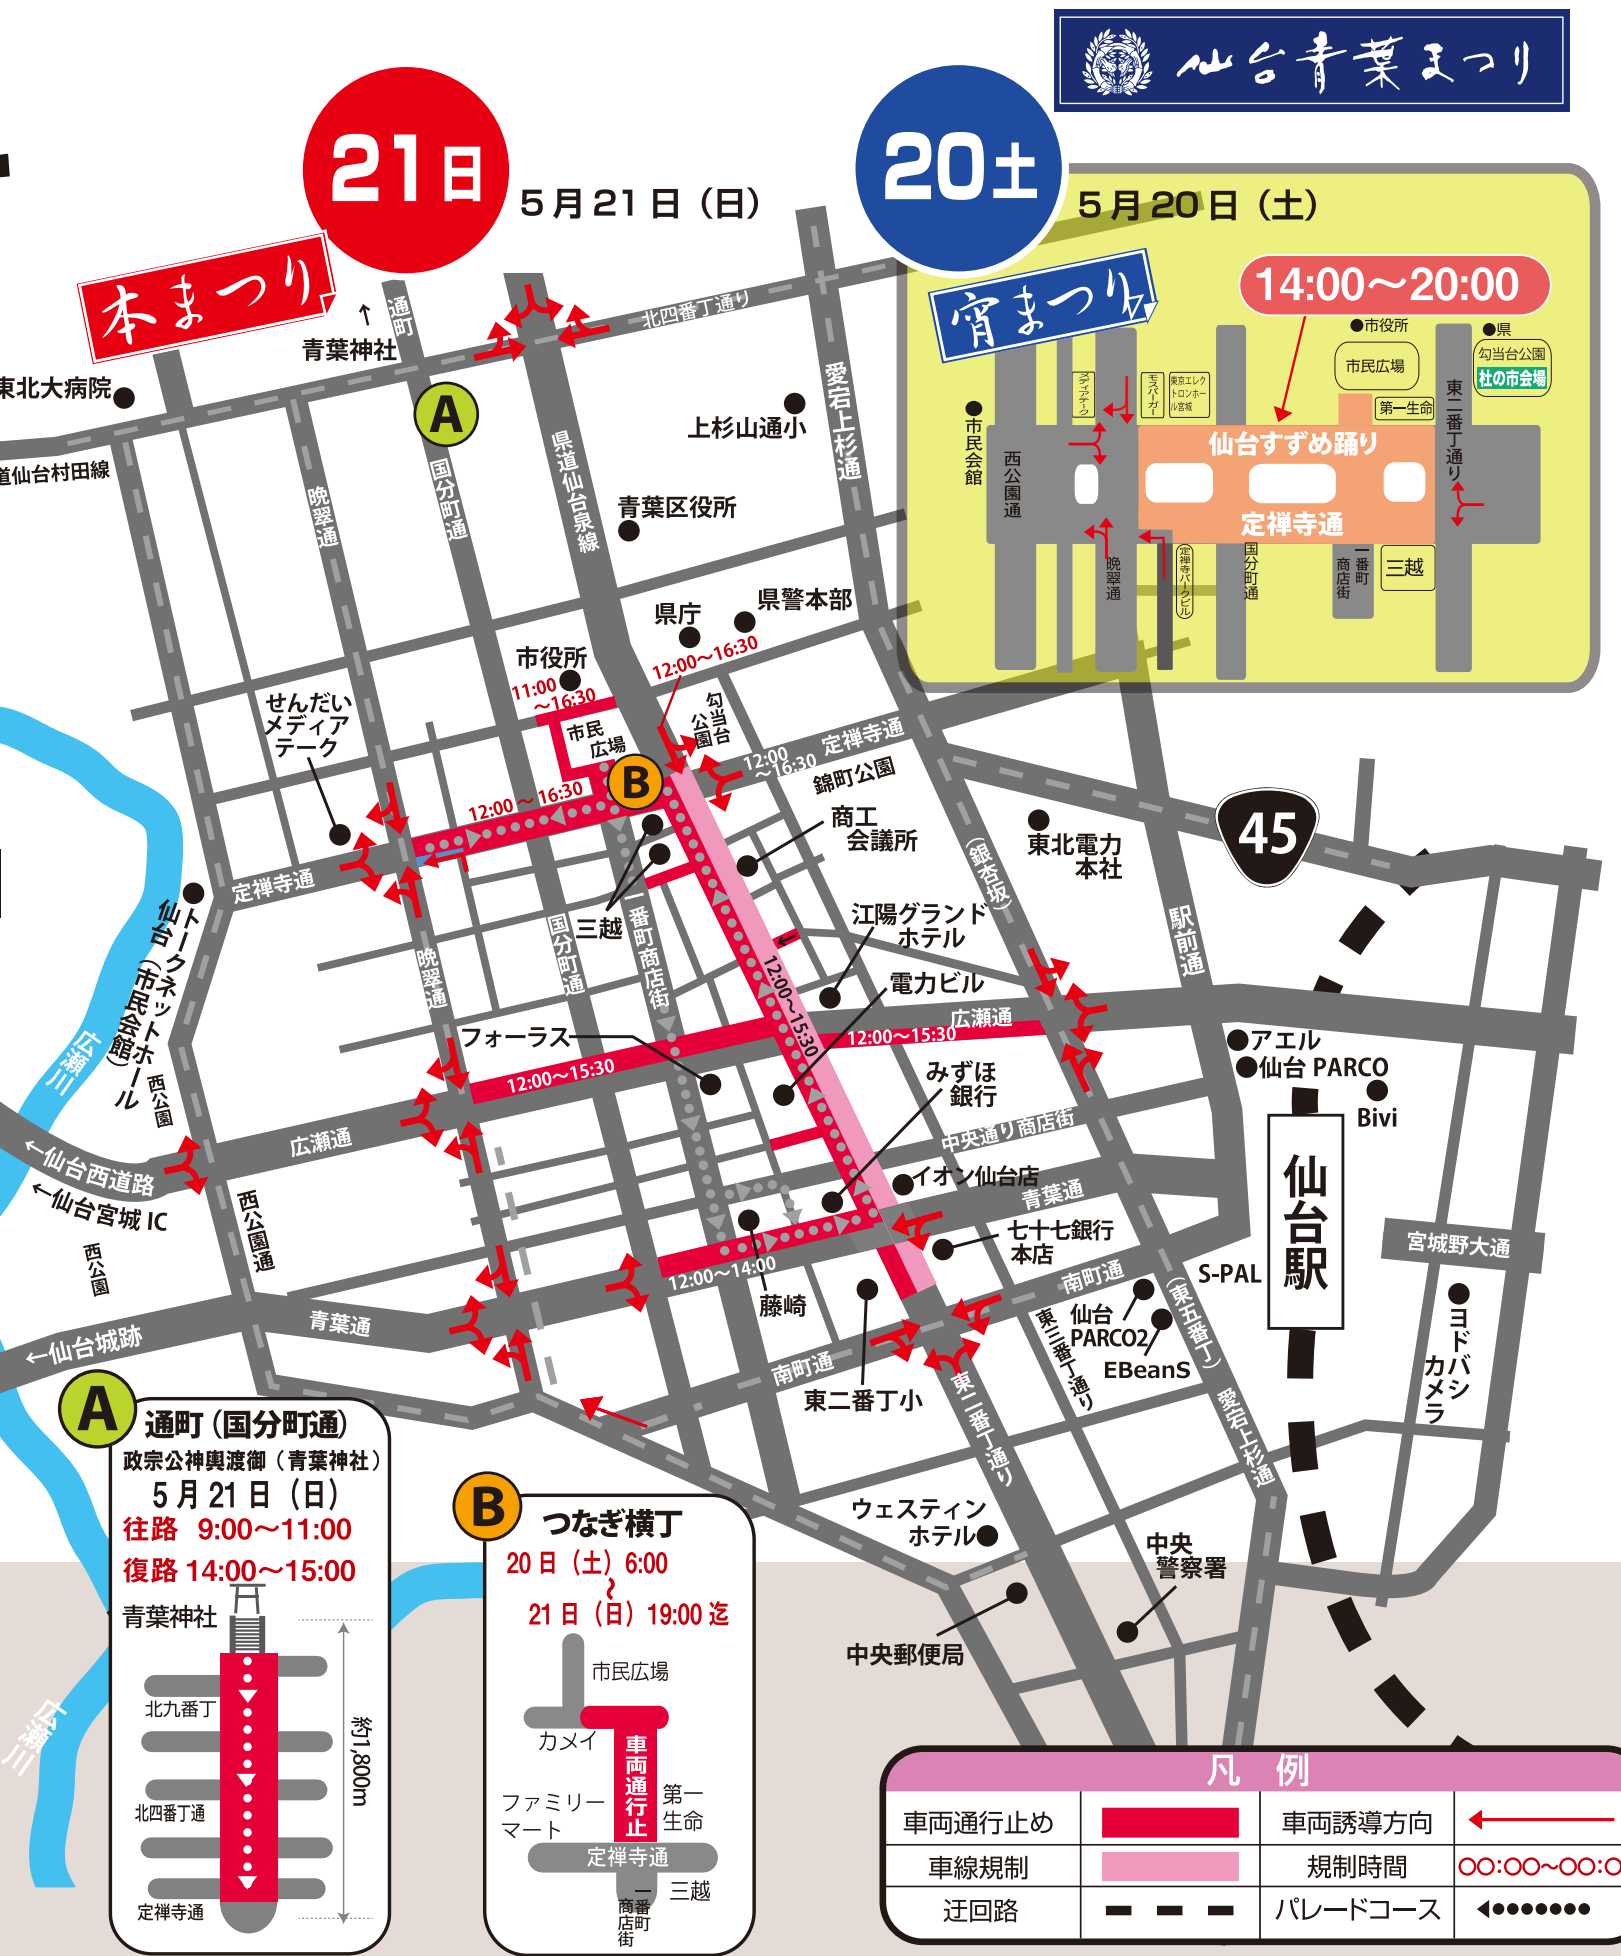

第39回 仙台・青葉まつり 交通規制のお知らせ

令和5年 5月20日 (土) 宵まつり / 21日 (日) 本まつり

バス停の休止
仙台・青葉まつりによる交通規制の為、一部のバス停が休止となります。バスご利用の方は仙台駅前や県庁市役所前などからご乗降をお願いします。

まつり会場上空でのドローンやラジコン飛行機等の使用は、参加者および観客の安全確保のため禁止とさせていただきます。

交通規制の内容 本まつり当日は、東二番丁通りが特に大混雑いたしますのでご注意ください。

路線名	規制種別	規制区間	規制時間	備考
20(土) 定禅寺通	車両通行止	晩翠通⇄東二番丁通り	14:00 ~ 20:00	広瀬通・北四番丁などを迂回して下さい。
21(日) 東二番丁通り	車両通行止 車線規制	南町通→定禅寺通 (北進) 定禅寺通→南町通 (南進)	12:00 ~ 15:30	大変な混雑が予想されますので、晩翠通・西公園通・愛宕上杉線などを迂回して下さい。
広瀬通	車両通行止	晩翠通 → 東二番丁通り 東五番丁→東二番丁通り	12:00 ~ 15:30	東二番丁通りは横断出来ません。
定禅寺通	車両通行止	晩翠通⇄東二番丁通り	12:00 ~ 16:30	東二番丁通りは横断出来ません。
表小路	車両通行止	仙台市役所前	11:00 ~ 16:30	県道 仙台泉線は横断出来ません。
青葉通	車両通行止	国分町通→東二番丁通り	12:00 ~ 14:00	仙台城方面から仙台駅方面へ行く方は南町通を利用して下さい
通町 (国分町通)	車両通行止	青葉神社前⇄定禅寺通	9:00 ~ 11:00	県道 仙台泉線・仙台大衡線を利用して下さい。

◆パレードの進行により変更される場合があります。◆まつり開催中の時間帯は、市内中心部が混雑しますので、JR・地下鉄・バスをご利用願います。
◆現場警察官等の指示に従って迂回にご協力ください。

交通規制の問い合わせ先
仙台・青葉まつり協賛会事務局
 ☎022-223-8441
仙台中央警察署
 ☎022-222-7171
仙台北警察署
 ☎022-233-7171

まつり開催に伴い「るーぷる仙台」のルートが一部変更になります。詳しくは下記へお問い合わせください。
 仙台市交通局案内センター
 ☎022-222-2256

ゴミは持ち帰りましょう。
 会場付近は交通渋滞が予想されます。
 公共交通機関をご利用下さい。

凡例

車両通行止め	車両誘導方向
車線規制	規制時間
迂回路	パレードコース

主催：仙台・青葉まつり協賛会
<http://www.aoba-matsuri.com/>

仙台・青葉まつり 検索